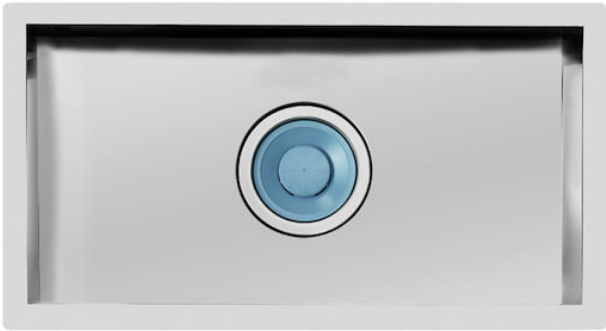

## Lavello Quadra 7"

Lavelli in acciaio inox

Codice: 1218 097

#### LAVELLI DI SPESSORE

Acciaio spesso 1 mm. Uno spessore importante che garantisce la massima robustezza per lavelli che non conoscono i segni del tempo.

#### PILETTA MAXI 7"

Lo scarico 7" ha dimensioni decisamente superiori allo standard. La piletta comprende un capiente e profondo cestello per la raccolta dei residui alimentari.

#### VASCA PROFONDA

Vasche che raggiungono una profondità importante, oltre i 20 cm, grazie alla evoluta tecnologia produttiva, che offrono grande capienza e praticità in tutte le operazioni di lavaggio.